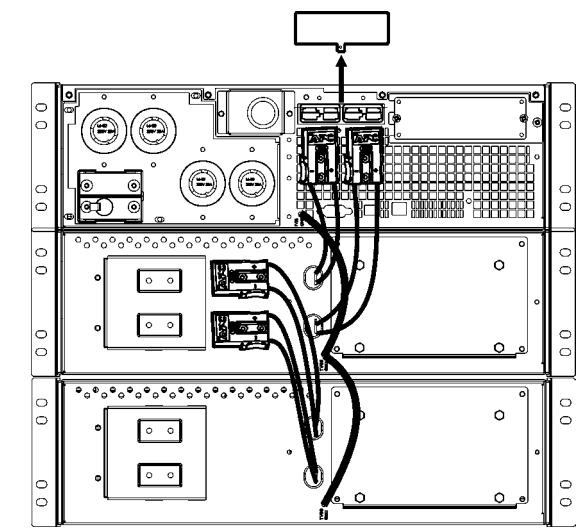

7

8

9

10

11

**SURT192XLBP 3U**

**Installation Guide - Tower to SURTRK2 Rack Conversion**

External BatteryPack	
8	
8	
4	
2	
2	
2	
1	

**SURT7500/10000 VA 6U**

7500/10000 VA models	
8	
16	
8	
4	
2	
6	
1	

**Installation Guide - Tower to SURTRK2 Rack Conversion**

7

8

9

10

11